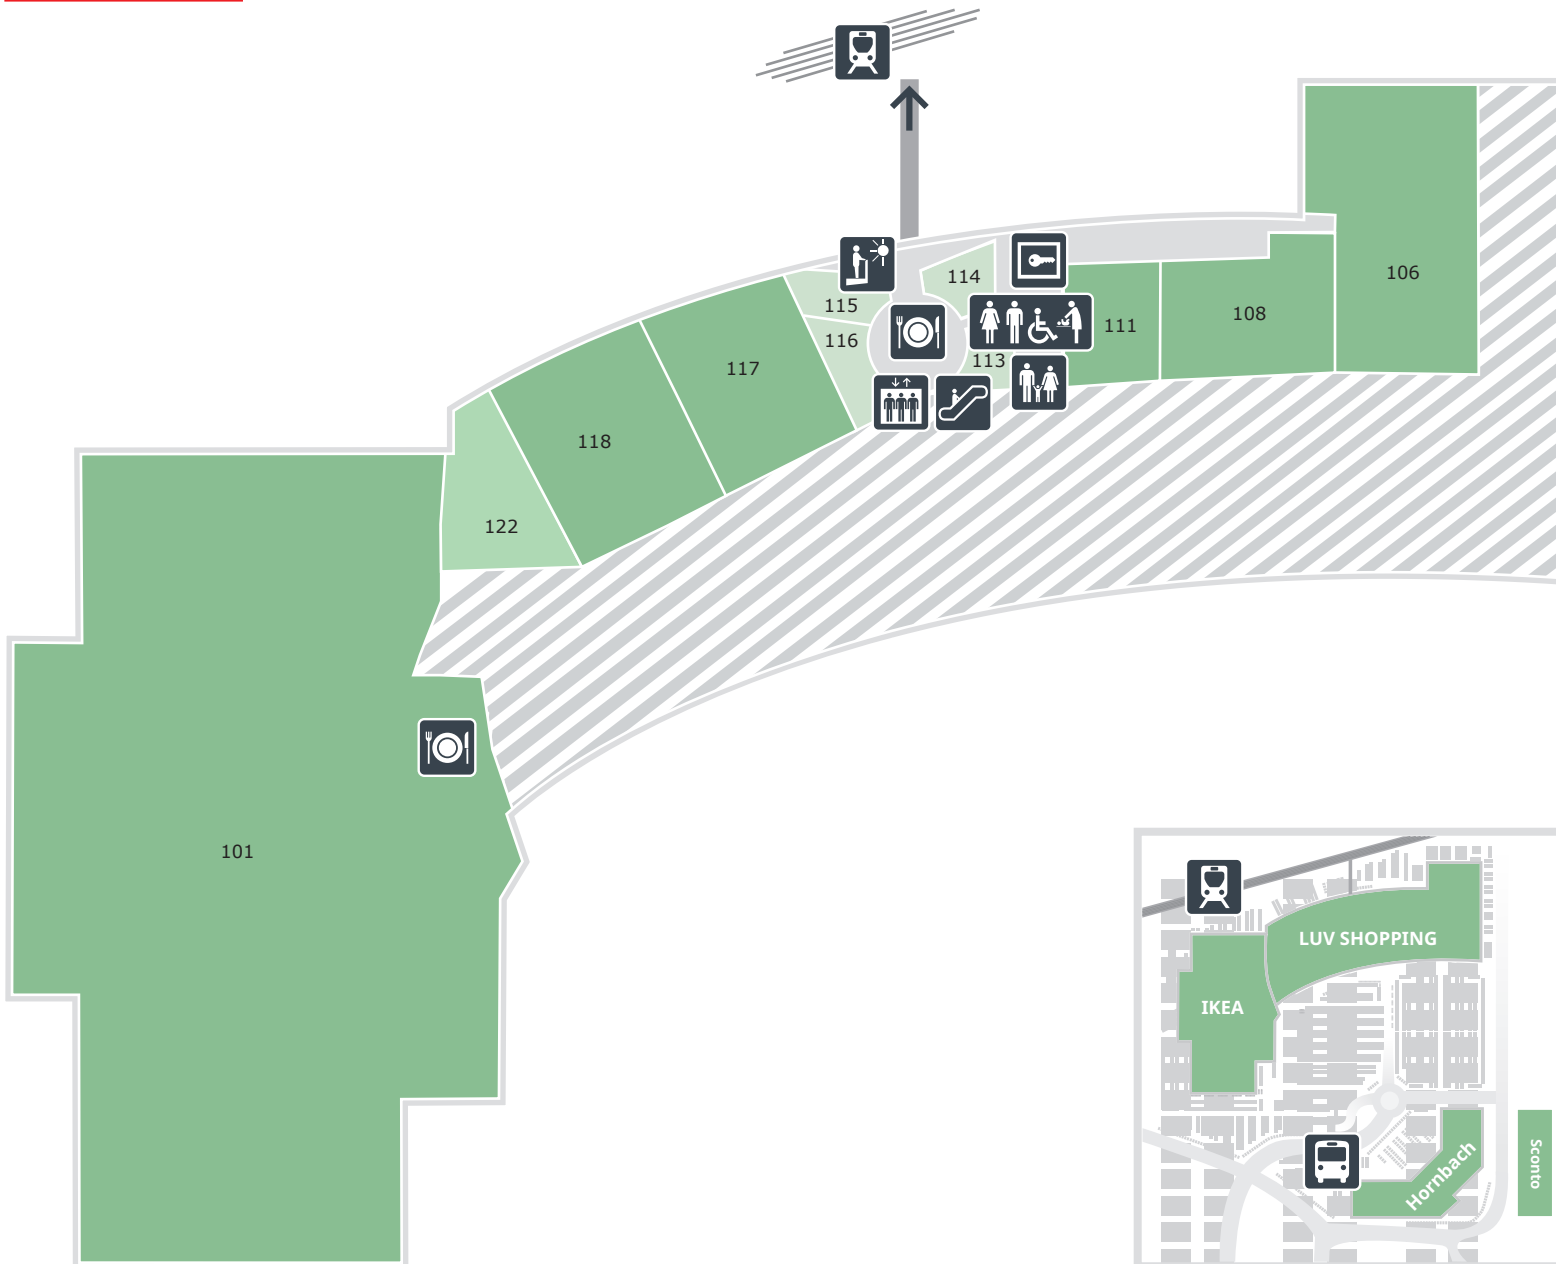

LAGEPLAN / Mall Directory

Erdgeschoss / Ground Floor

Shops

Apotheke Klindwort	002
BabyOne.....	008 + 108
C&A	014
CB Mode.....	017 + 117
Depot.....	027
ECCO	015
EDEKA Martens.....	005
Ernsting's Family.....	044
FRESSNAPF und Fressnapf Salon	004
Görtz	011 + 111
Herzog & Bräuer.....	028
HORNBACH
idee. Creativmarkt.....	026
IKEA.....	001 + 101
INTERSPORT Rossow.....	018 + 118
JalouCity.....	023
Haase kochen & mehr	030
Leder Freytag.....	035
McPaper	039
McTrek OUTDOOR SPORTS	009
MediaMarkt.....	006 + 106
Niederegger.....	040
O ₂	042
Polster aktuell Boxspring.....	037 + 037a
SCHUBACK Parfümerien	034 + 033a
Sconto.....
Stoff&Stil // Selfmade.....	043
Tchibo Outlet	029
TEDI	016
Thalia	032
T-Shirt-Total.....	041
Villeroy & Boch.....	024
Vino	051

LAGEPLAN / Mall Directory

1. Stock / First Floor

Im 1. Stock befinden sich das Centermanagement, WC-Bereiche, Schließfächer sowie ein Familienraum. Weiter erhalten Sie über den 1. Stock Zugang zum Bahnhof sowie zur Dachterrasse.

Shops – Eingang EG

BabyOne.....	008 + 108
CB Mode.....	017 + 117
Görtz.....	011 + 111
IKEA.....	001 + 101
INTERSPORT Rossow.....	018 + 118
MediaMarkt.....	006 + 106

Dienstleistung – Eingang EG

EasyFitness.....	022 + 122
------------------	-----------

Restaurants

Ciao Bella.....	115
IKEA Restaurant.....	101
San Milos.....	113