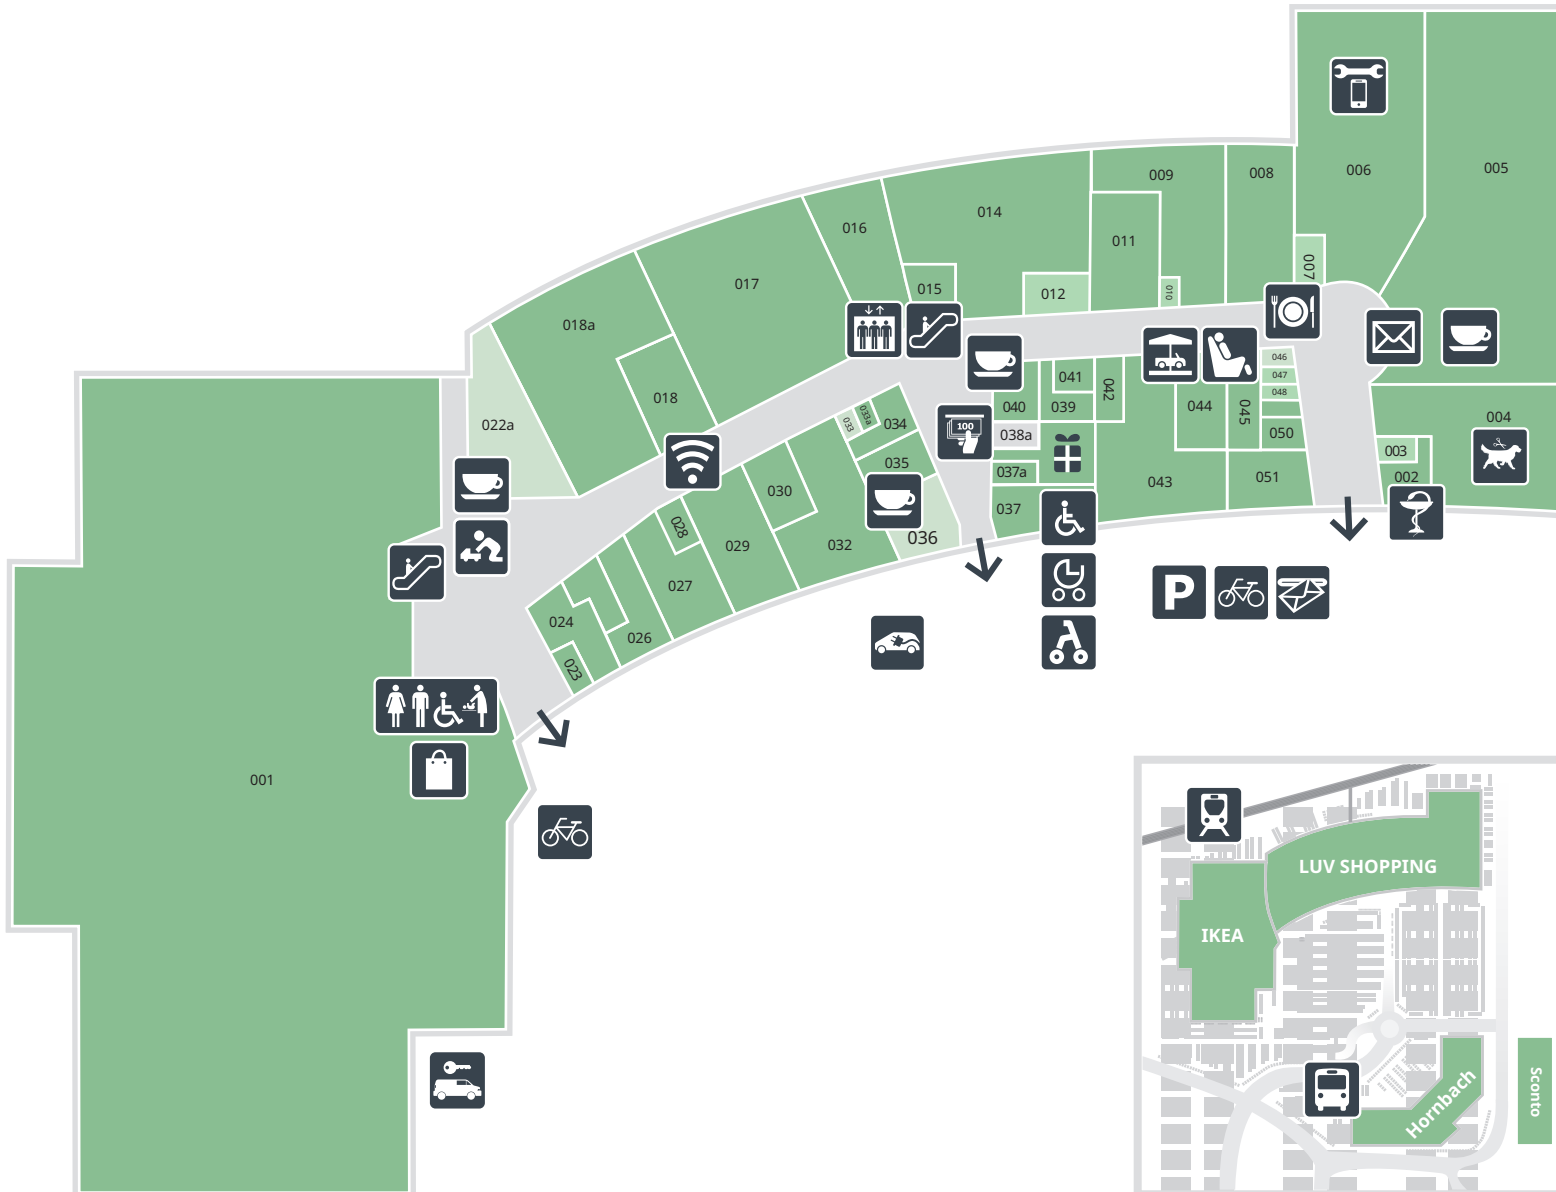

LAGEPLAN / Mall Directory

Erdgeschoss / Ground Floor

Shops

Apotheke Klindwort	002
BabyOne.....	008 + 108
C&A	014
CB Mode.....	017 + 117
Depot.....	027
ECCO	015
EDEKA Martens.....	005
Ernsting's Family.....	044
FRESSNAPF und Fressnapf Salon	004
Görtz	011 + 111
Herzog & Bräuer.....	028
HORNBACH
idee. Creativmarkt.....	026
IKEA.....	001 + 101
INTERSPORT Rossow.....	018 + 118
JalouCity.....	023
Haase kochen & mehr	030
Leder Freytag.....	035
McPaper	039
McTrek OUTDOOR SPORTS	009
MediaMarkt.....	006 + 106
Niederegger.....	040
O ₂	042
Polster aktuell Boxspring.....	037 + 037a
SCHUBACK Parfümerien	034 + 033a
Sconto.....
Stoff&Stil // Selfmade.....	043
Tchibo Outlet	029
TEDI	016
Thalia	032
T-Shirt-Total.....	041
Villeroy & Boch.....	024
Vino	051

LAGEPLAN / Mall Directory

1. Stock / First Floor

Im 1. Stock befinden sich das Centermanagement, WC-Bereiche, Schließfächer sowie ein Familienraum. Weiter erhalten Sie über den 1. Stock Zugang zum Bahnhof sowie zur Dachterrasse.

Shops – Eingang EG

BabyOne.....	008 + 108
CB Mode.....	017 + 117
Görtz.....	011 + 111
IKEA.....	001 + 101
INTERSPORT Rossow.....	018 + 118
MediaMarkt.....	006 + 106

Dienstleistung – Eingang EG

EasyFitness.....	022 + 122
------------------	-----------

Restaurants

Ciao Bella.....	115
IKEA Restaurant.....	101
San Milos.....	113